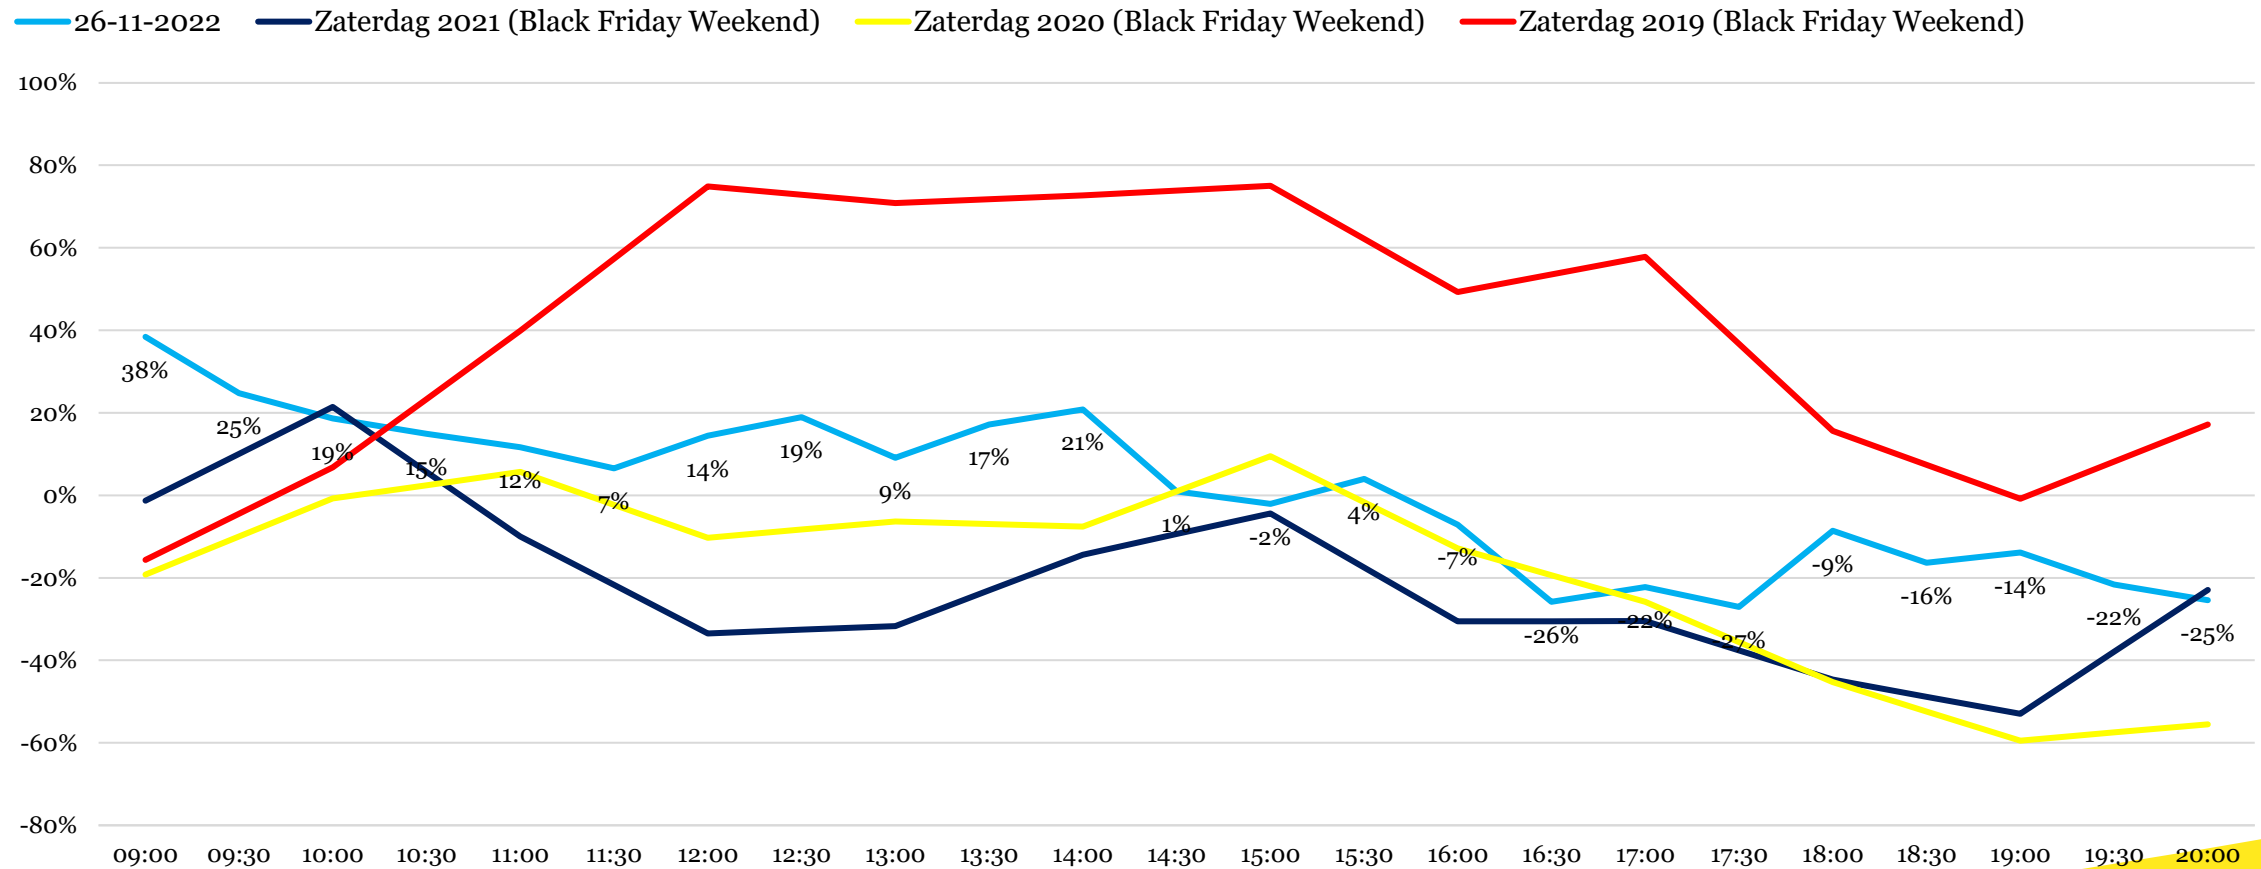

# WINKELEND PUBLIEK VERGELEKEN MET VOORGAANDE 8 WEKEN PER UUR EN 2021, 2020 en 2019