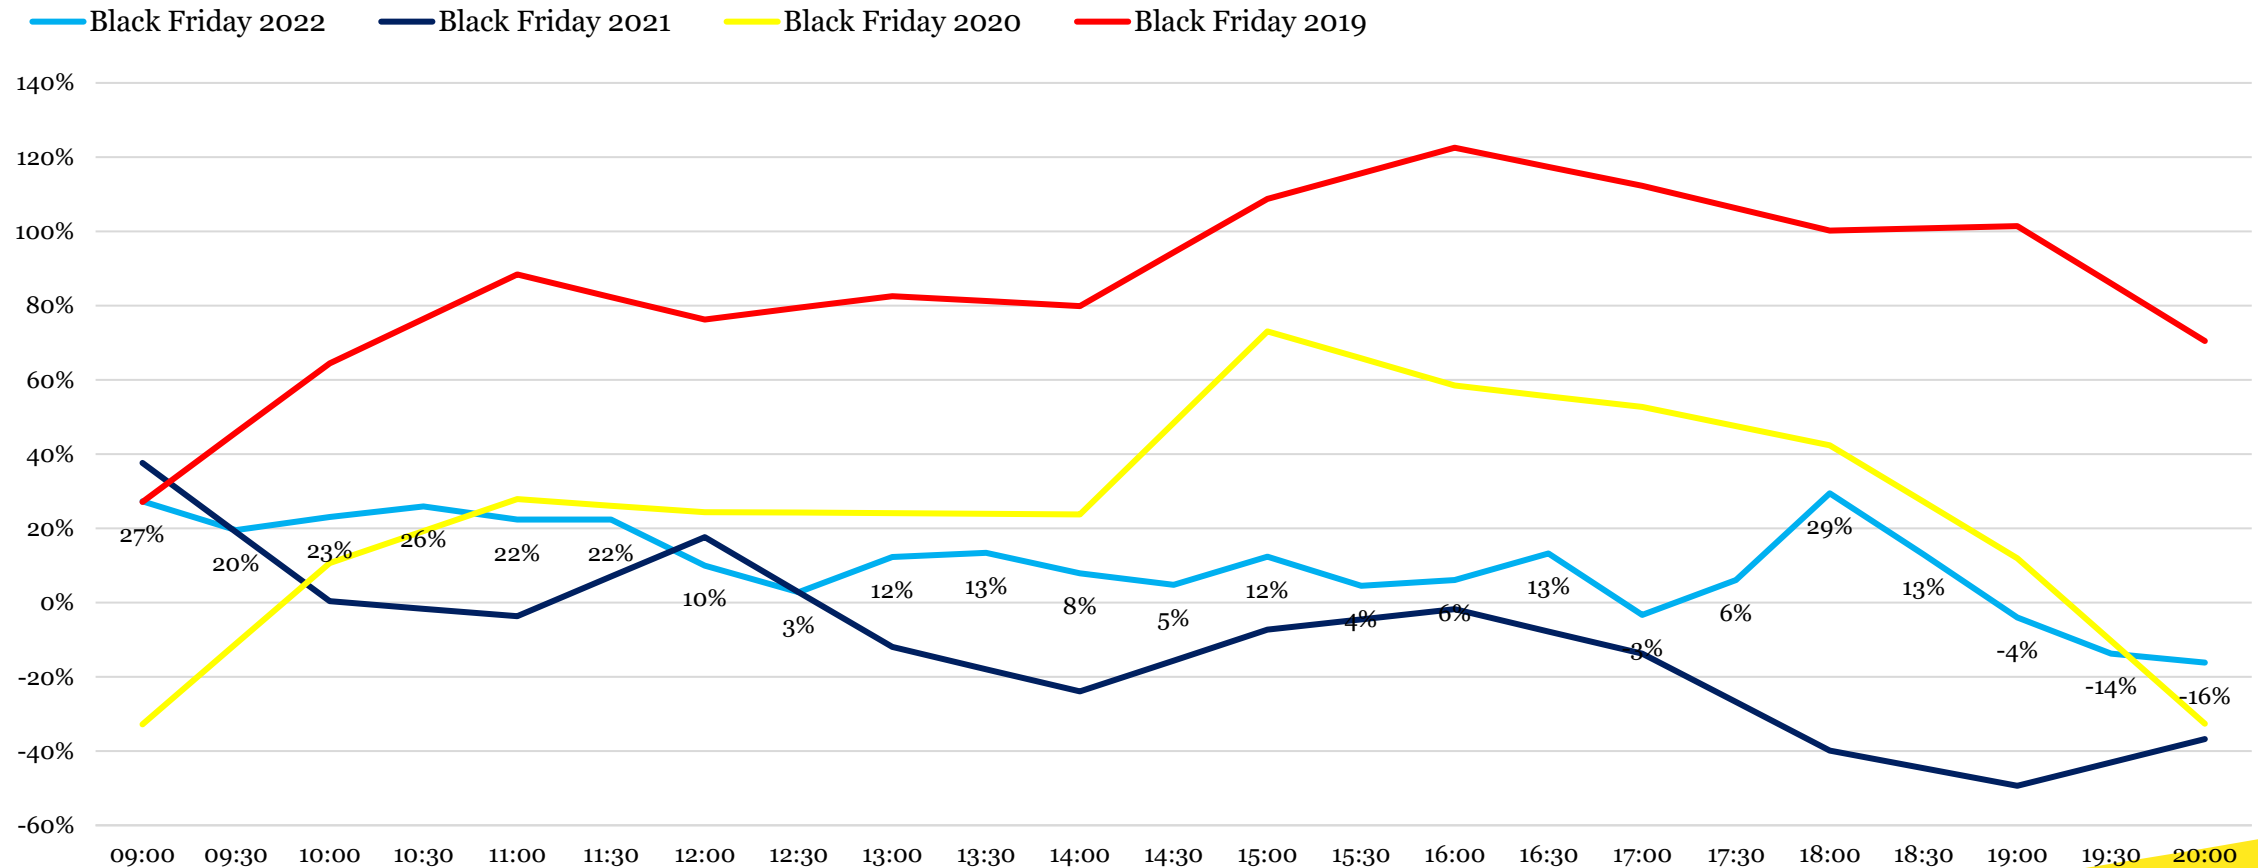

# WINKELEND PUBLIEK VERGELEKEN MET VOORGAANDE 8 WEKEN PER UUR EN 2021, 2020 en 2019